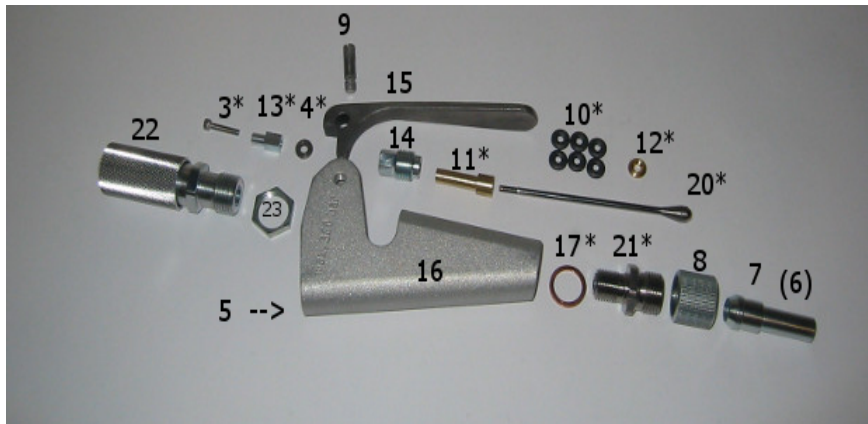

### Versiegelungspistole SINSCH Standard

Alle Preise sind freibleibend netto ab Werk  
(zzgl. MwSt., Versand etc.)

Pos	Bezeichnung Kennzeichnung in Klammern ohne Abbildung	Artikel- Nr.	Preis (Stck.)	Stück
1	Versiegelungspistole Sinsch Standard		190,00	
2	Reparatursatz ( *= alle Teile )		134,90	
3*	Schraube		6,00	
4*	Scheibe		1,90	
(5)	Anschlussadapter (wahlweise 15L - 16S)		11,80	
(6)	Spezialdüse (Sinsch 3mm Bohrung)		39,00	
7	Düse (Standard)		8,00	
8	Überwurfmutter		14,00	
9	Schraube		19,00	
10*	V-Ring (Teflon weiss oder schwarz 6 Stck)		1,00	
11*	Stützring		10,00	
12*	G-Ring		6,00	
13*	Mutter		15,00	
14	Packungsschraube		20,00	
15	Abzugshahn		60,00	
16	Gehäuse		90,00	
17*	Cu-Ring		1,00	
(18)	Ventilnadel gelötete Ausführung		89,00	
(19)	Ventilsitz gelötete Ausführung		72,00	
20*	Ventilnadel		38,00	
21*	Ventilsitz		52,00	
22	Stellschraube		64,00	
23	Sicherungsmutter für Stellschraube		3,80	